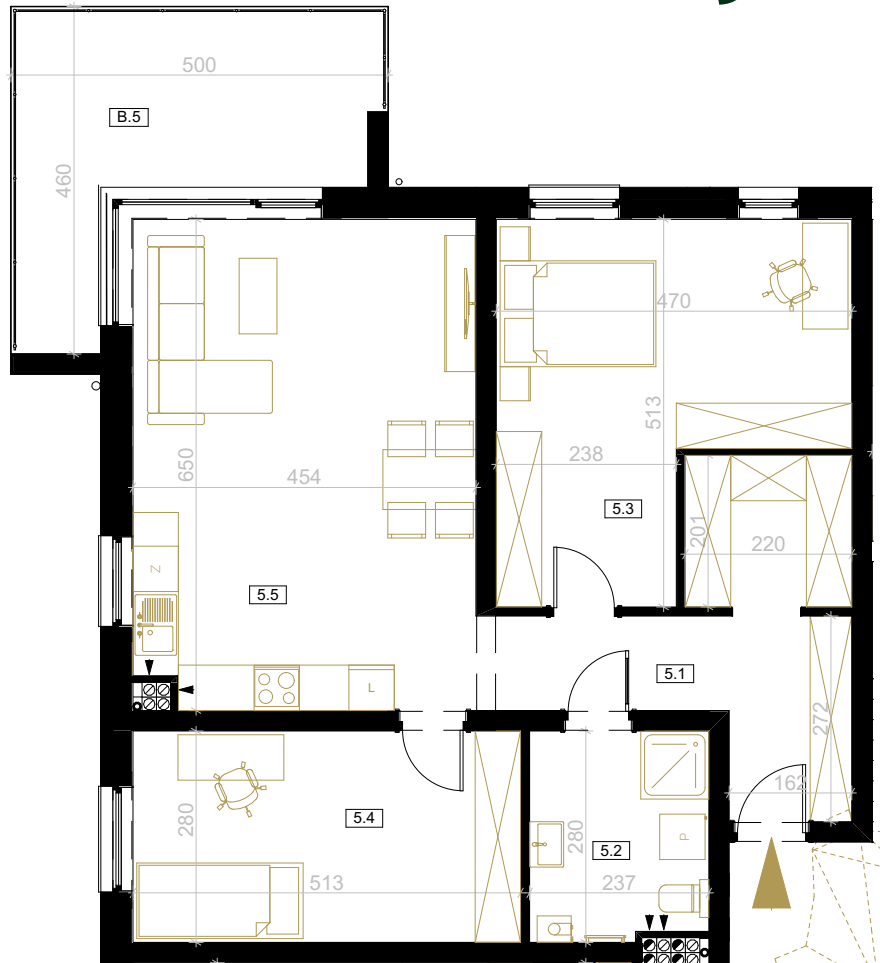

OSIEDLE MAKUSZYŃSKIEGO

www.kubatinvestments.pl

Częstochowa
ul. Makuszyńskiego

Piętro

Poziom PIĘTRO

Liczba pokoi 3

MIESZKANIE NR A5

Salon z kuchnią

1

Pokój/Sypialnia

2

Łazienka

1

Balkon

1

Zestawienie powierzchni |

5.1	Hol + garderoba	13,11
5.2	Łazienka	6,48
5.3	Sypialnia	19,23
5.4	Pokój	14,32
5.5	Salon + kuchnia	29,18
		82,32 m ²

Powierzchnie pomocnicze |

Balkon	14,33 m ²
--------	----------------------

Legenda |

Ściany zewnętrzne / ściany międzylokalowe

Ściany wewnętrzne

Szachty wentylacyjne w stropie

Przejścia wentylacyjne

Skala: 1:100

1. Powierzchnię użytkową lokalu określono na podstawie Rozporządzenia Ministra Transportu, Budownictwa i Gospodarki Morskiej z dn.11.09.2020r. w sprawie szczegółowego zakresu i formy projektu budowlanego (Dz.U. 2020 poz. 1609 ze zm.) oraz przy uwzględnieniu treści Polskiej Normy PN-ISO.9836:2015-12. Do powierzchni nie wlicza się powierzchni pod ściankami działowymi realizowanymi przez dewelopera, szachtami i pionami kominowymi.
2. Przyłącza instalacyjne znajdują się w miejscach usytuowania urządzeń. Instalacje wody i kanalizacji prowadzone podposadzkowo. Podejścia wod.-kan. pod przybory sanitarne prowadzone z posadzki naścienne.
3. Karta lokalu i wizualizacje mają charakter poglądowy. Wymiary pomieszczeń, lokalizacje przyborów sanitarnych, rozmieszczenie punktów instalacyjnych itp. podano zgodnie z projektem budowlanym. Mogą wystąpić niewielkie różnice wymiarów i usytuowania elementów powstałe w trakcie realizacji prac budowlanych. Aranżacja wnętrza (meble i urządzenia) służyć wyłącznie celom ilustracyjnym. Umeblowanie nie stanowi wyposażenia nabywanego lokalu.